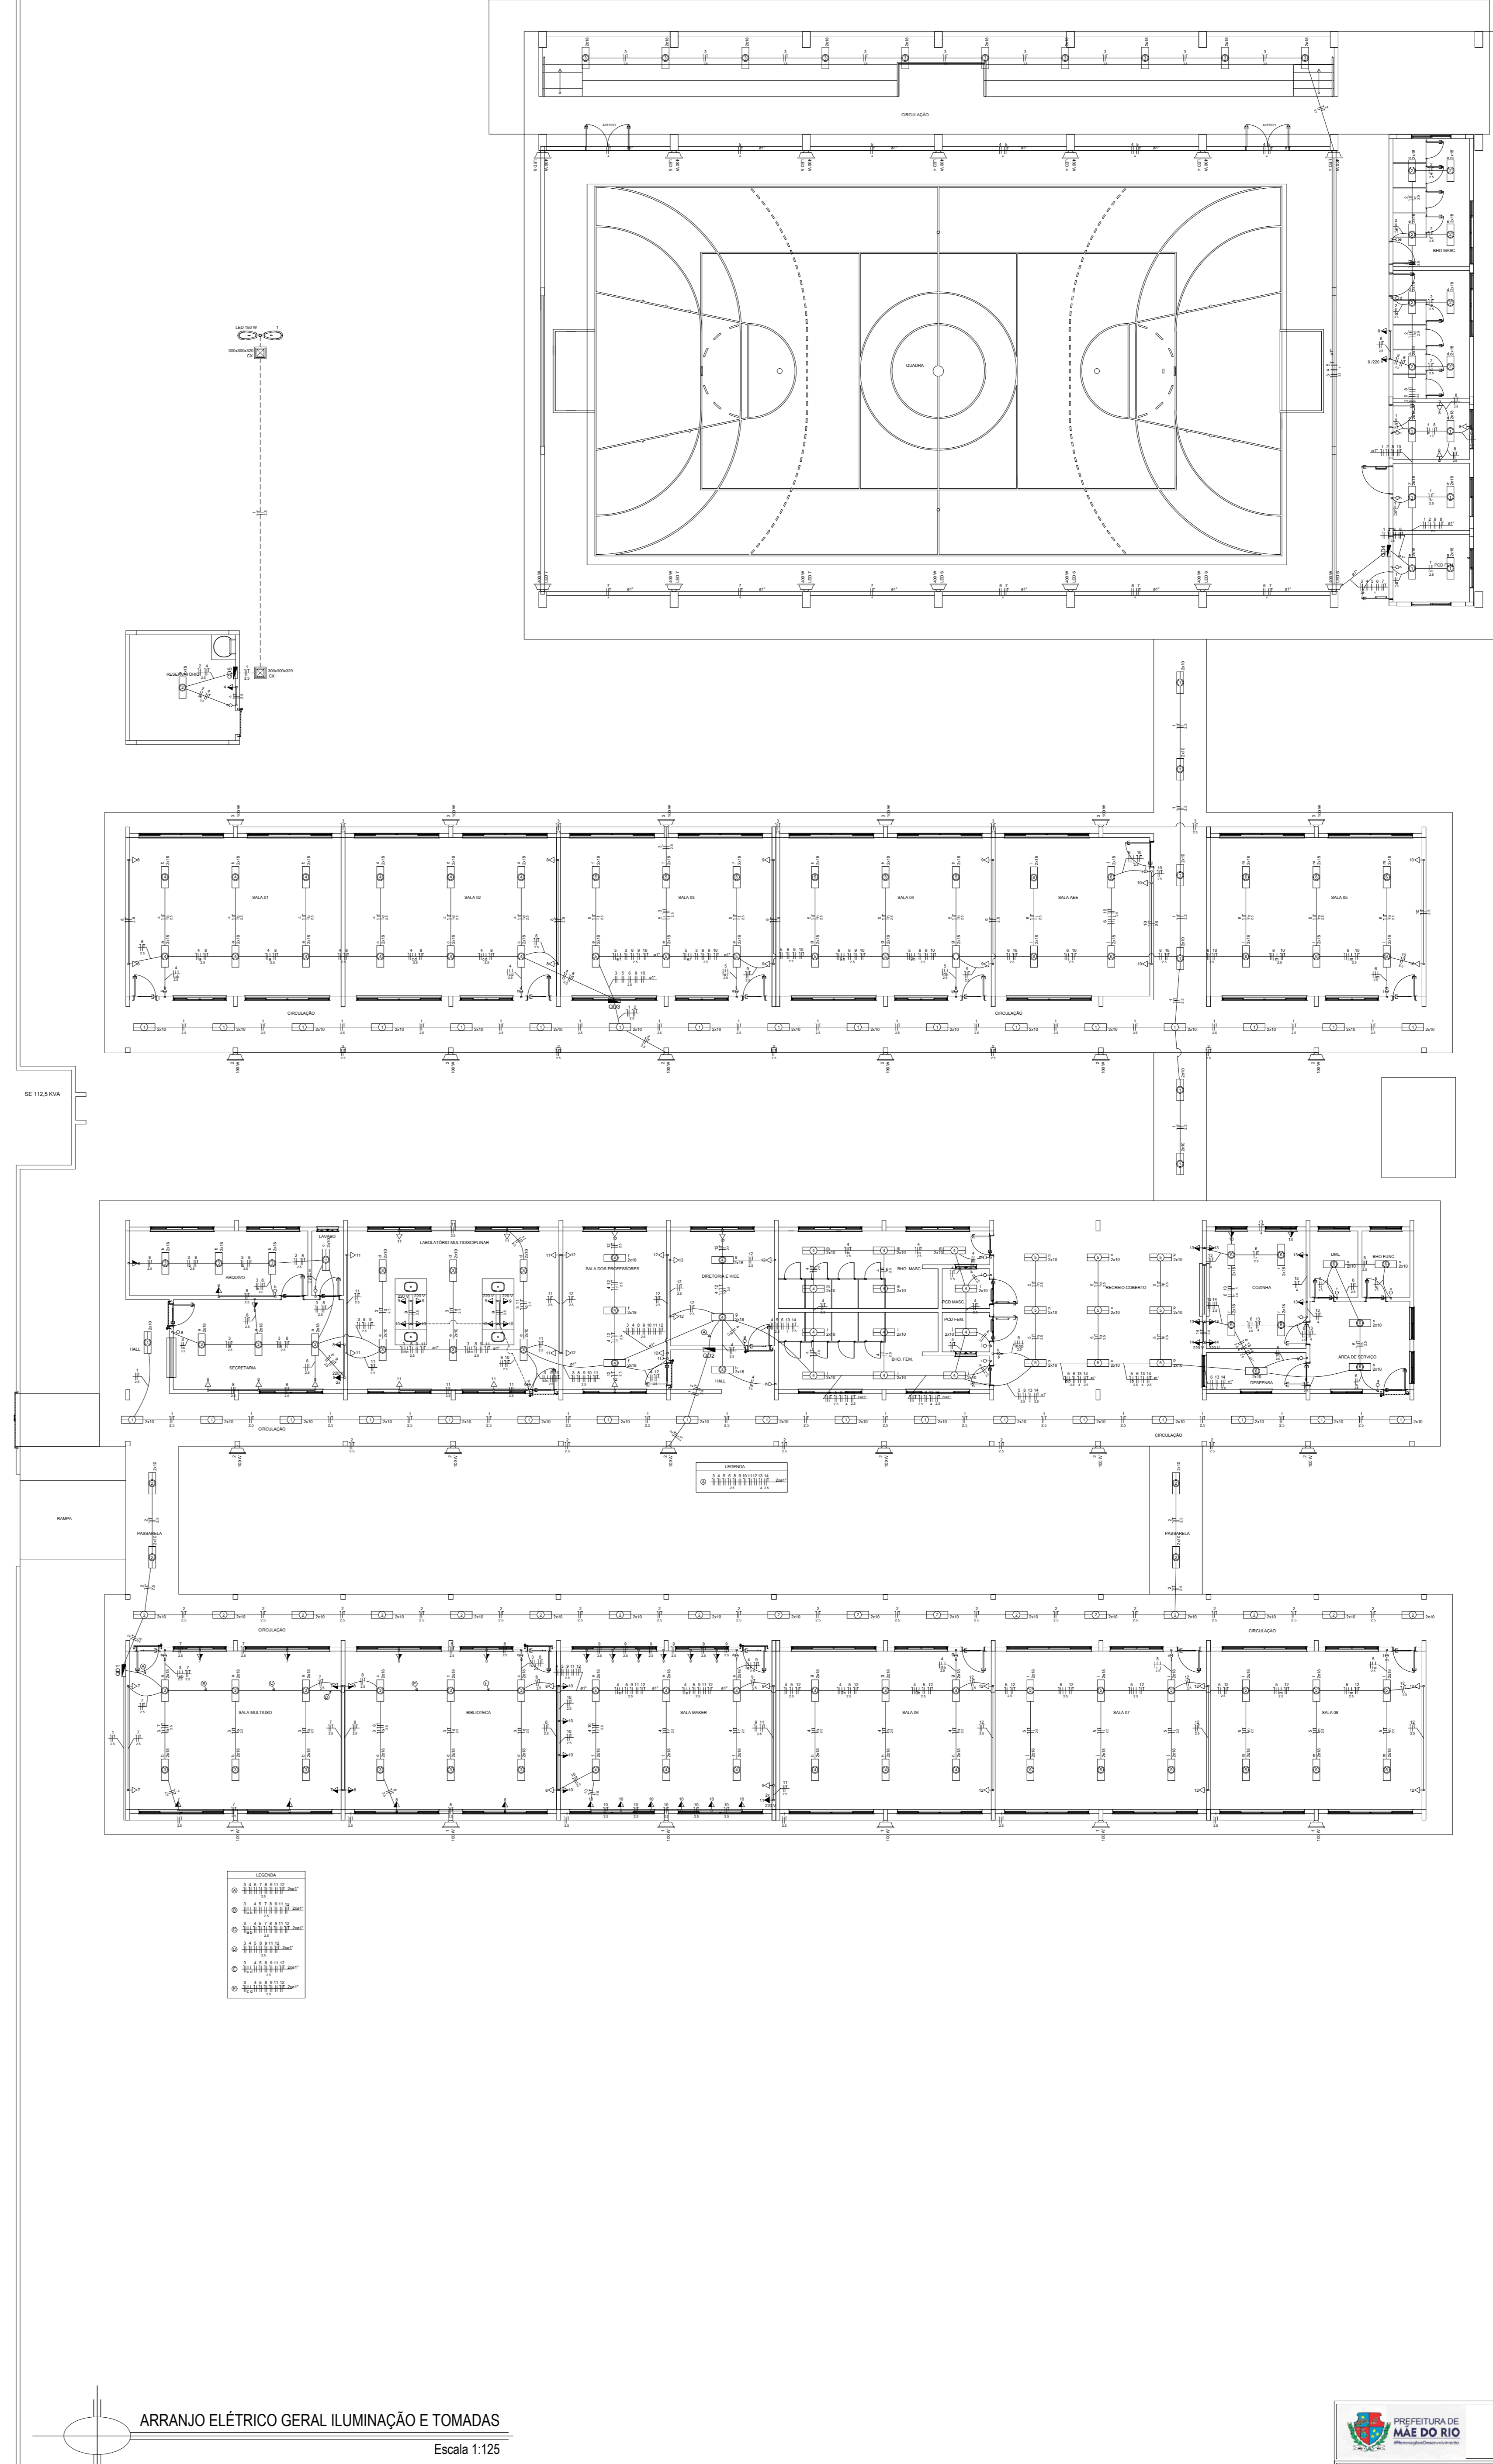

ARRANJO ELÉTRICO GERAL ILUMINAÇÃO E TOMADAS
Escala 1:125

PREFEITURA MUNICIPAL DE MÃE DO RIO/PA
REFORMA E AMPLIAÇÃO DA E.E.M. OSCARINA REGO
LOCAL: RUA 25 DE DEZEMBRO, S/N HABITAR BRASIL, 69675-000 Mãe do Rio - PA
PRIMEIRO: IMPLANTAÇÃO DOS CABOS DE FORÇA E PROJETO DE ILUMINAÇÃO E TOMADAS
ESCALA: INDICADA DATA EMISSÃO: ABRIL/2024 OPERADOR CAD: ALICE MORIAS Nº DO CREA/PA: 151844548
PROPRIETÁRIO: ANTONIO F. SANTANA DE C. JUNIOR