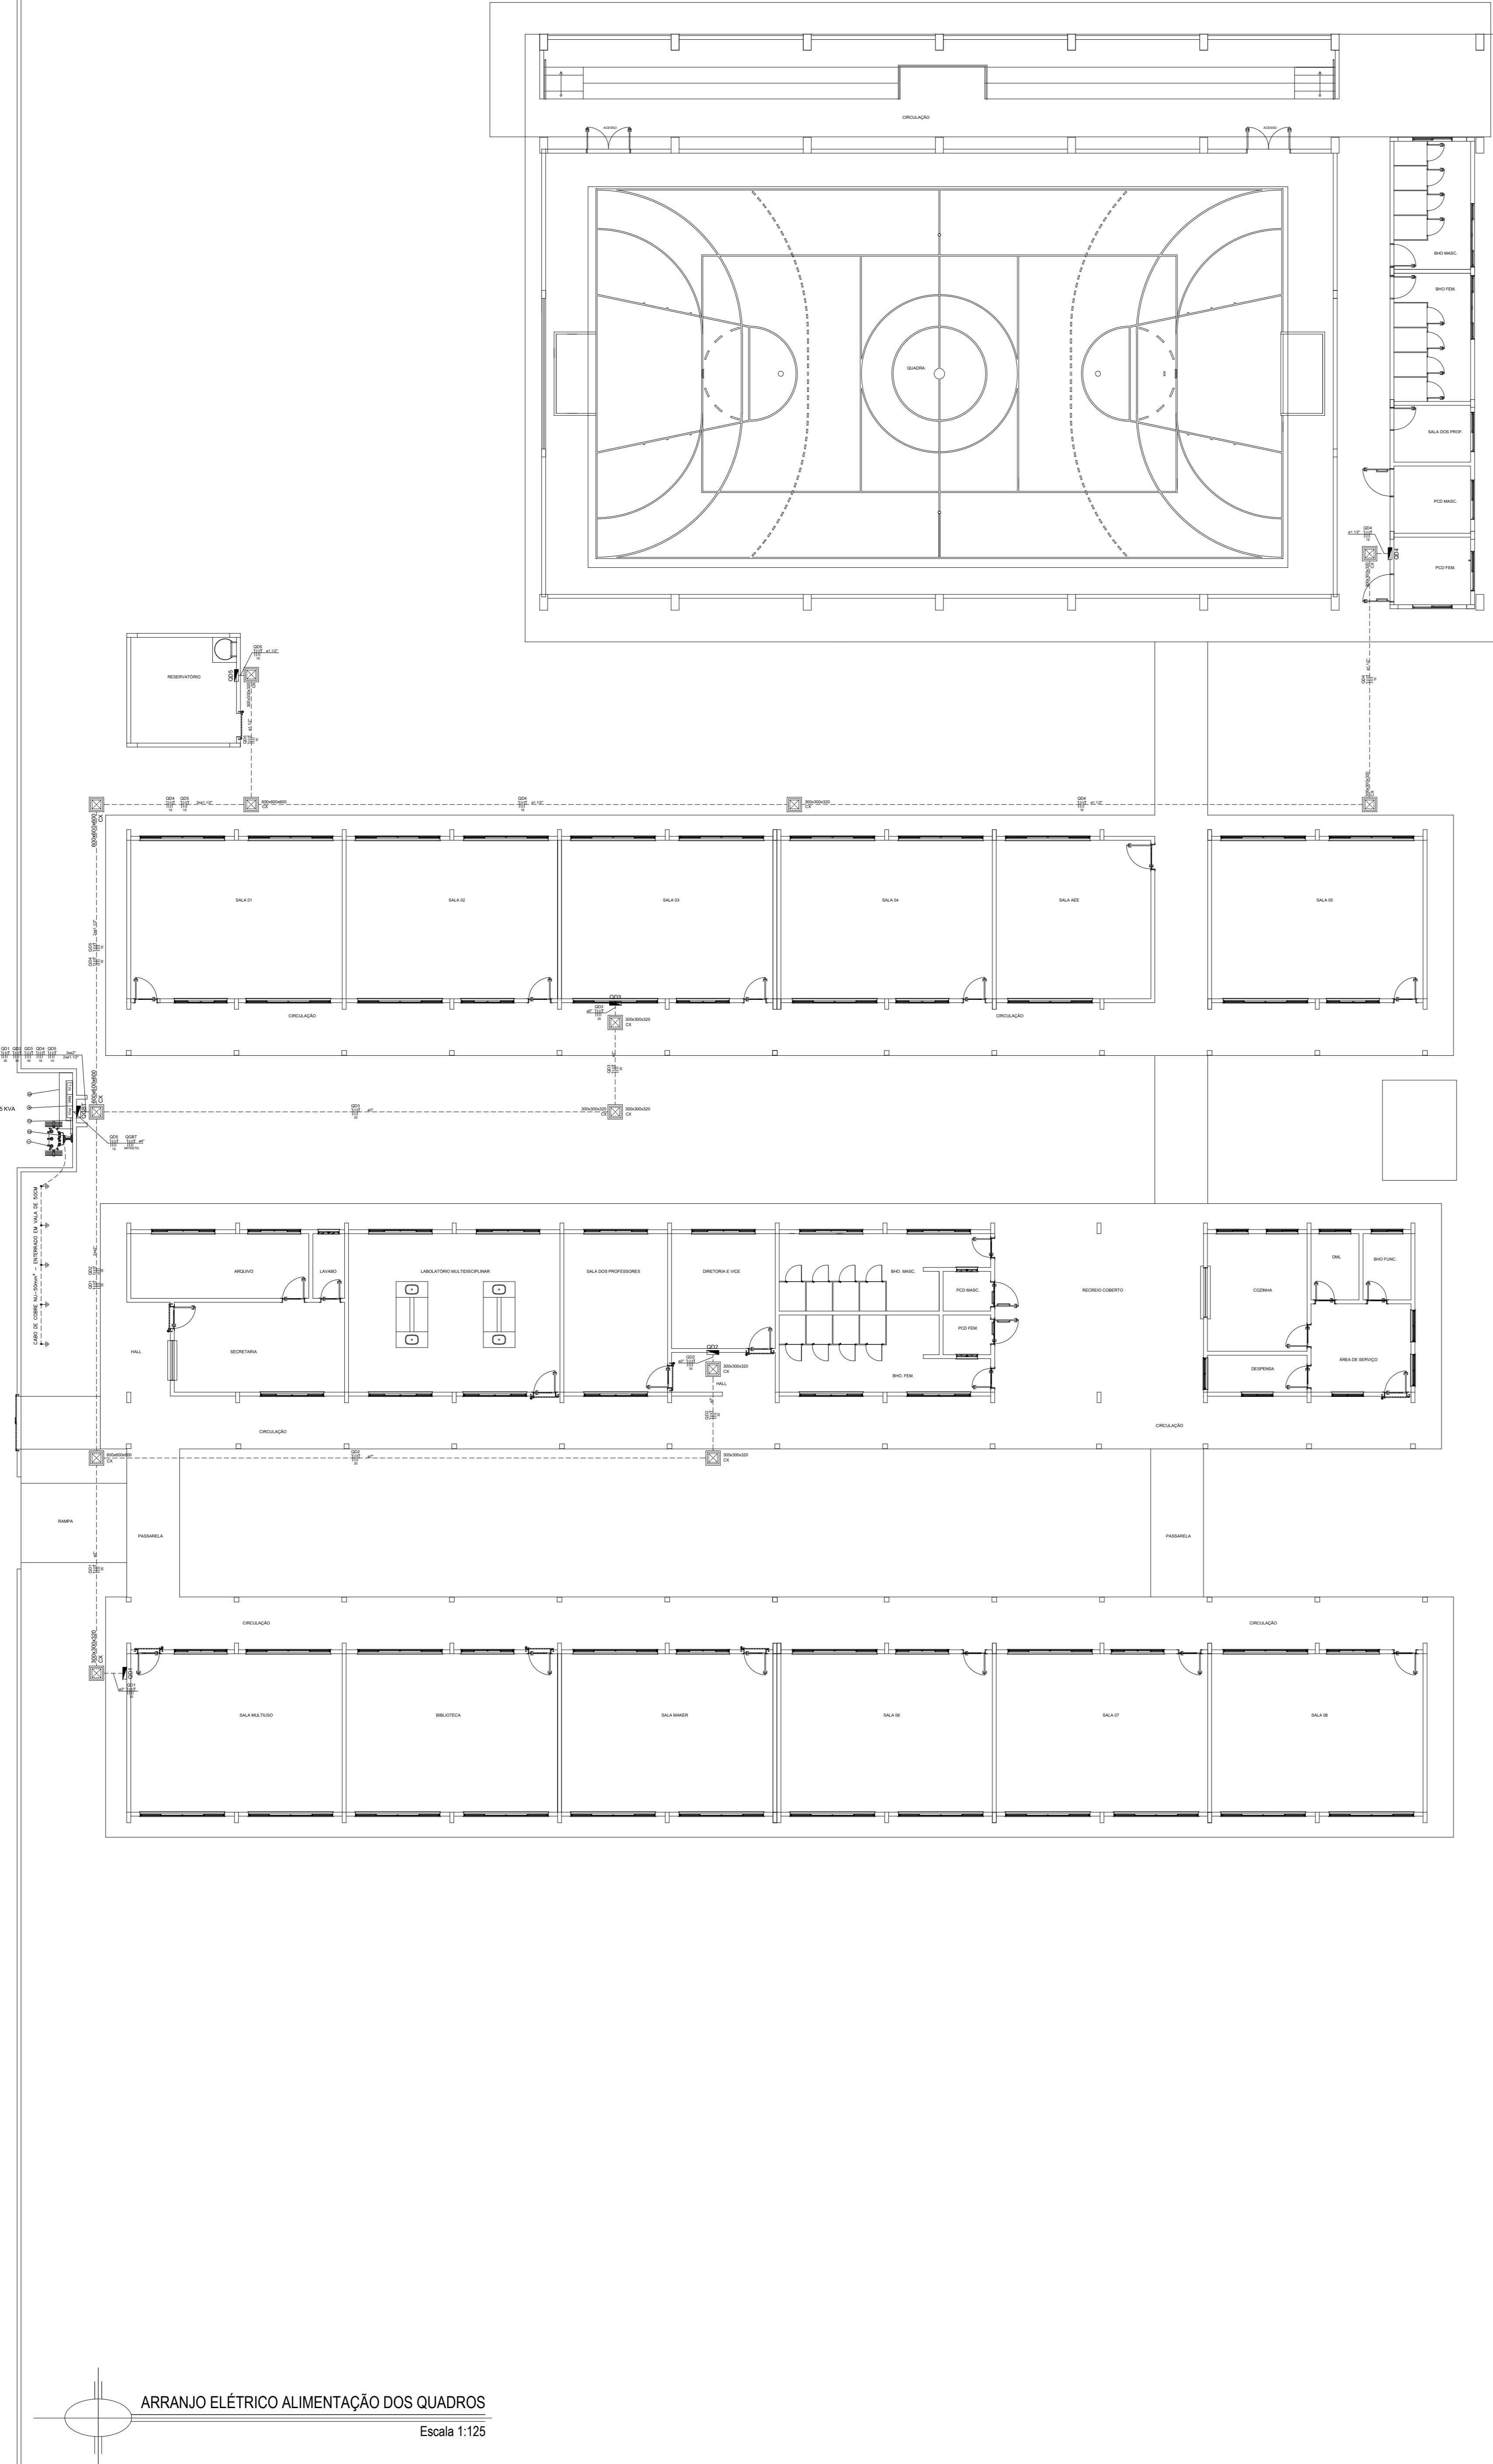

ARRANJO ELÉTRICO ALIMENTAÇÃO DOS QUADROS
Escala 1:125