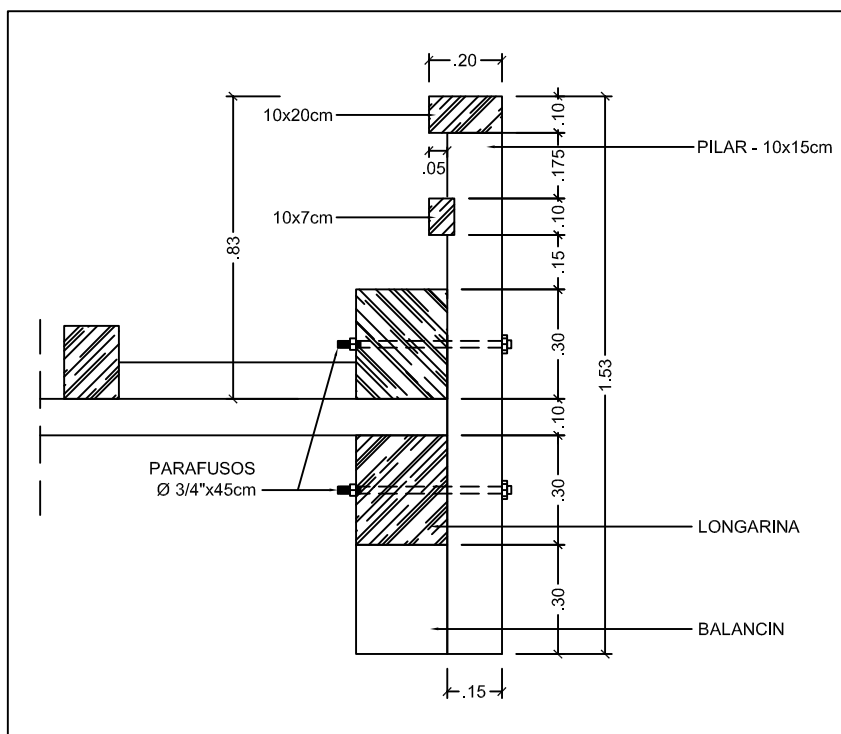

PONTE EM MADEIRA

Detalhamento do Guarda-corpo Central

Sem Escala

Detalhamento do Guarda-corpo com apoio no Balancin

Sem Escala

OBS.: 1 - DIMENSÕES EM METROS.

2 - O ESPAÇAMENTO ENTRE O ASSOALHO DEVERÁ SER DE 01 cm