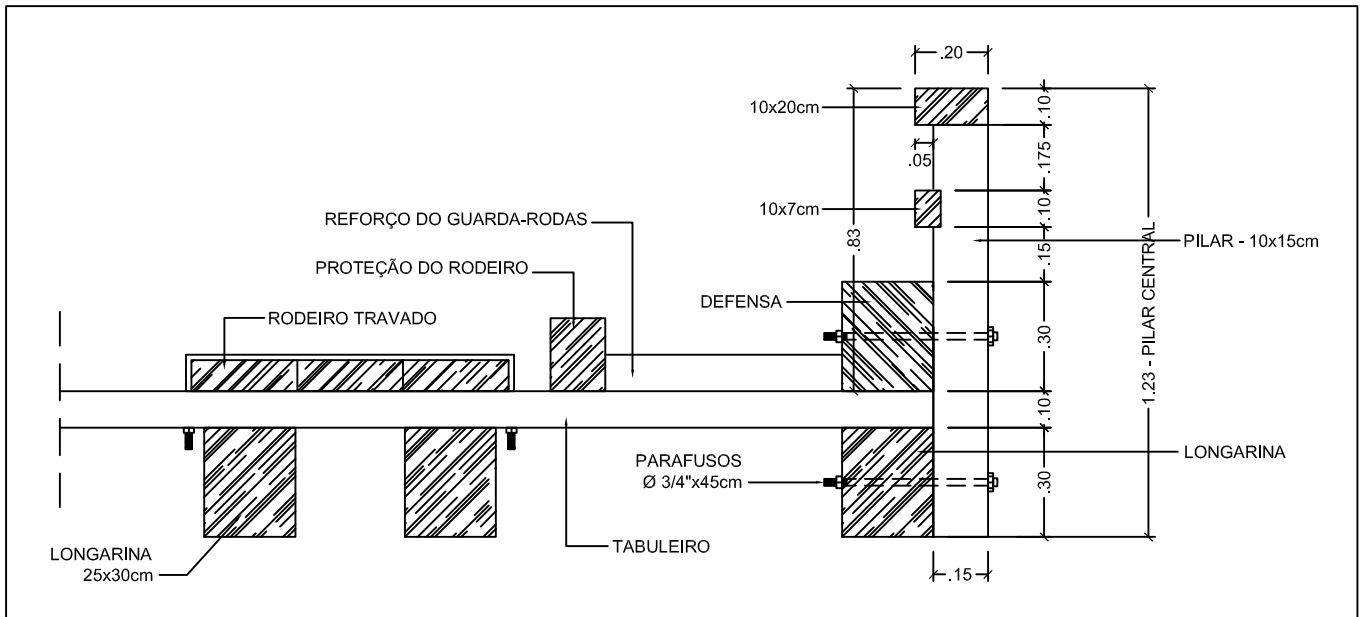

PONTE EM MADEIRA

Detalhamento do Guarda-corpo Central

Sem Escala

Detalhamento do Guarda-corpo com apoio no Balancin

Sem Escala

OBS.: 1 - DIMENSÕES EM METROS.

2 - O ESPAÇAMENTO ENTRE O ASSOALHO DEVERÁ SER DE 01 cm