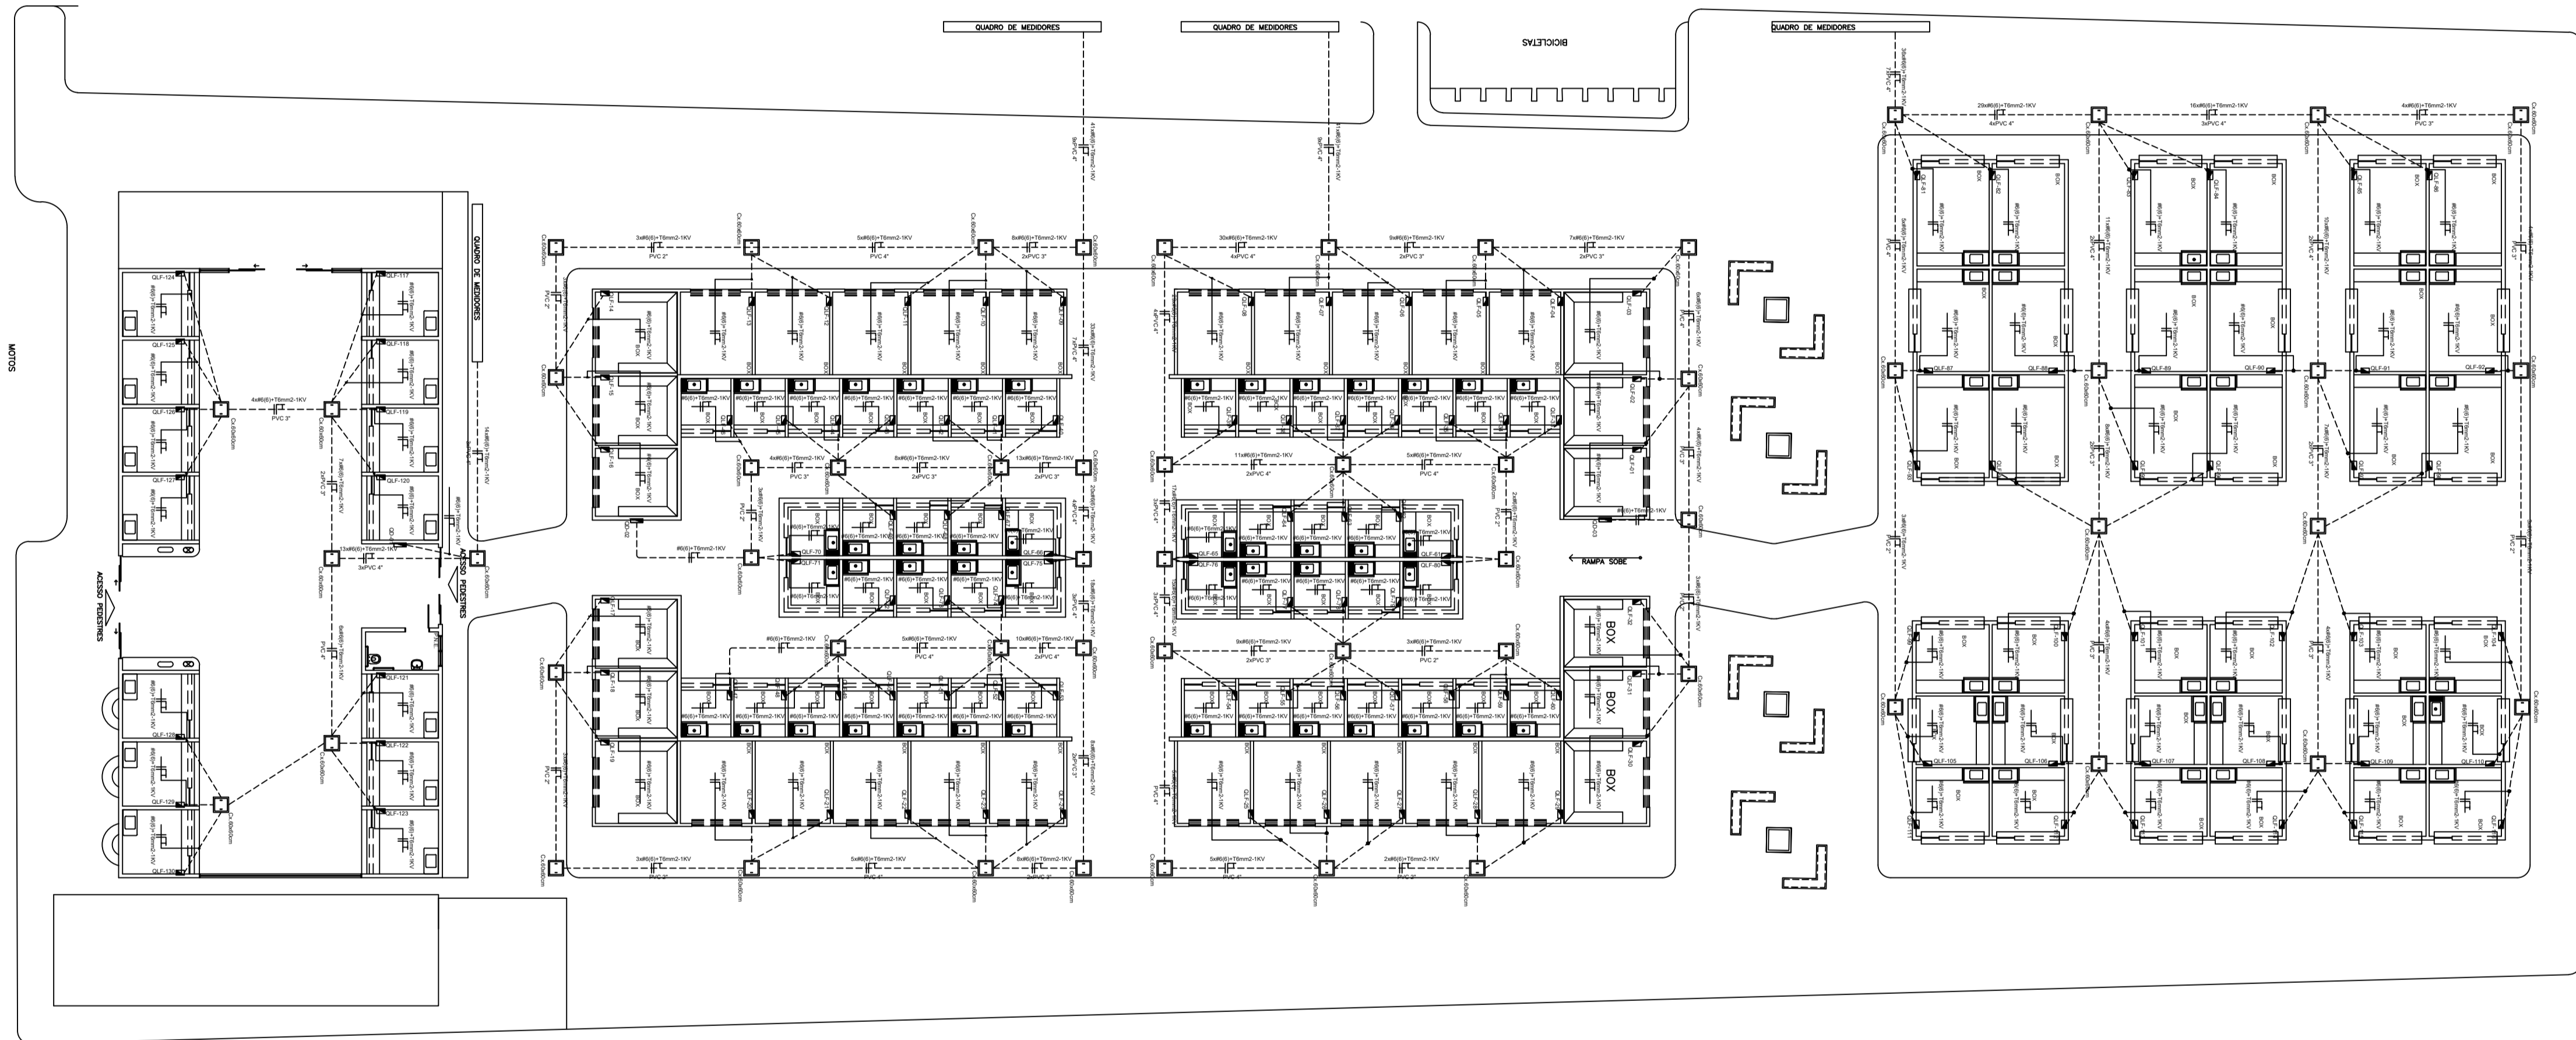

ÁREA DE PASSEIO

AVENIDA CASTELO BRANCO

RUA ANTONIO SARAIVA RABELO

RUA DO LIVRAMENTO

PLANTA BAIXA - ELÉTRICO - QUADROS - ESCALA 1:125

PROPRIETÁRIO: PREFEITURA MUNICIPAL DE MÃE DO RIO

PROJETO: ARQª ANA PRISCILA AMIN
CAU-PA 266266-3

PREFEITURA DE
MÃE DORIO
PREFEITURA MUNICIPAL
DE MÃE DO RIO

CONTÉUDO: PLANTA BAIXA ELÉTRICO - QUADROS

DESENHO CAD: ARQª ANA PRISCILA AMIN CAU-PA 266266-3

ELE
03/04