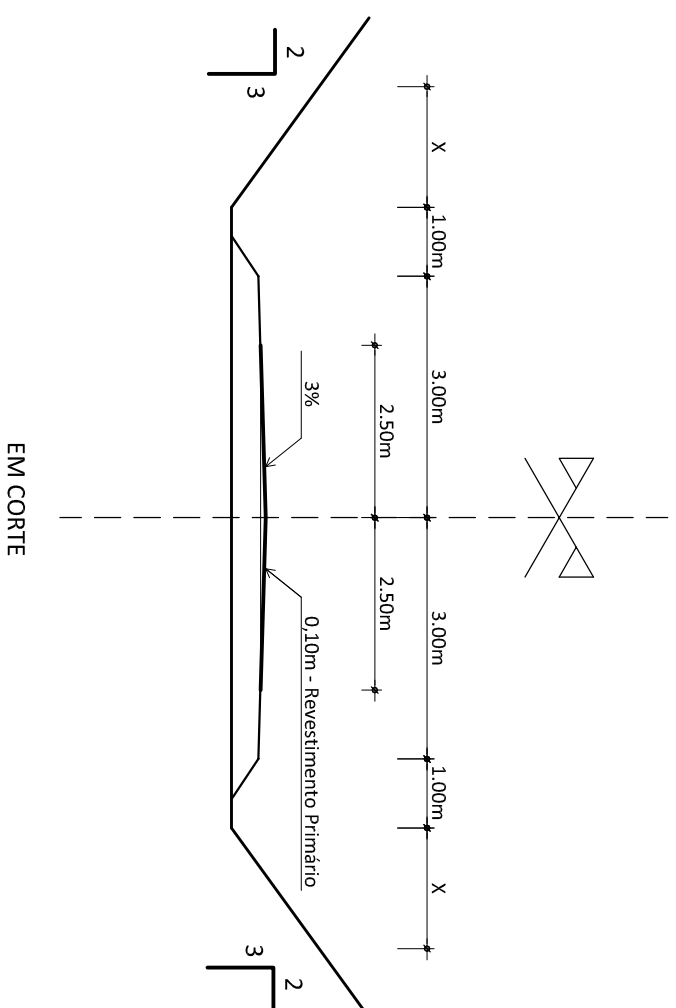

GABARITO DAS SEÇÕES TRANSVERSAIS TIPO (ALIMENTADORA)

Renan Soares Miranda
Renan Soares Miranda
ENGENHEIRO CIVIL
CREA: 1516600720