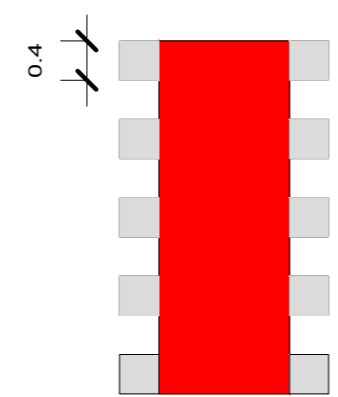

**CANTEIROS**  
Escala 1/1000

**TACHA REFLETIVA BIDIRECIONAL**

SIC "Bicicleta" - Símbolo indicativo  
Cor: Branco  
Dimensões:  
Comprimento (c): 1,45m  
Largura (l): 1m  
Material: Elastoplástico

Marcação de Cruzamento Rodociclovário (MCC)  
Cor: Branco / Vermelho  
Material: Elastoplástico

PROPRIETÁRIO: PREFEITURA MUNICIPAL DE MÃE DO RIO

PROJETO: ENG. CIVIL ALICE MORAIS  
CREA-PA 151686693-2

 <p><b>PREFEITURA MUNICIPAL DE MÃE DO RIO</b></p>		
LOCAL: AV. CASTELO BRANCO E RUA FRANCISCO PEDRO DE LIMA, MÃE DO RIO (PA)	DATA: JAN/2021	ESCALA: INDICADA
ASSUNTO: PAVIMENTAÇÃO ASFÁLTICA P/ RECAPEAMENTO DE VIAS URBANAS NO MUNICÍPIO DE MÃE DO RIO/PA		FRANCHA: <b>03/04</b>
CONTEÚDO: DETALHES CONSTRUTIVOS		
DESENHO CAD: ALICE MORAIS		