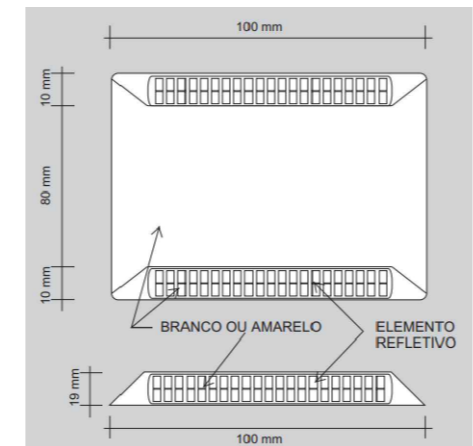

**CANTEIROS**  
Escala 1/1000

**TACHA REFLETIVA BIDIRECIONAL**

SIC "Bicicleta" - Símbolo indicativo  
Cor: Branco  
Dimensões:  
Comprimento (c): 1,45m  
Largura (l): 1m  
Material: Elastoplástico

Marcação de Cruzamento Rodociclovário (MCC)  
Cor: Branco / Vermelho  
Material: Elastoplástico