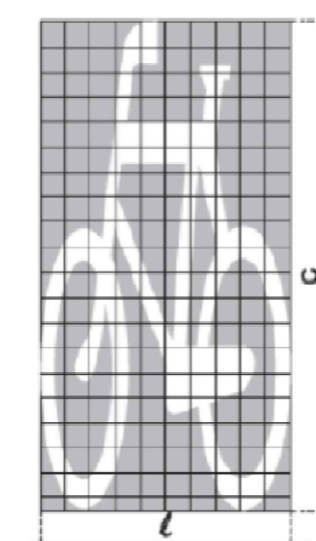

**CANTEIROS**  
Escala 1/1000

**TACHA REFLETIVA BIDIRECIONAL**

SIC "Bicicleta" - Símbolo indicativo  
Cor: Branco  
Dimensões:  
Comprimento (c): 1,45m  
Largura (l): 1m  
Material: Elastoplástico

Marcação de Cruzamento Rodociclovário (MCC)  
Cor: Branco / Vermelho  
Material: Elastoplástico