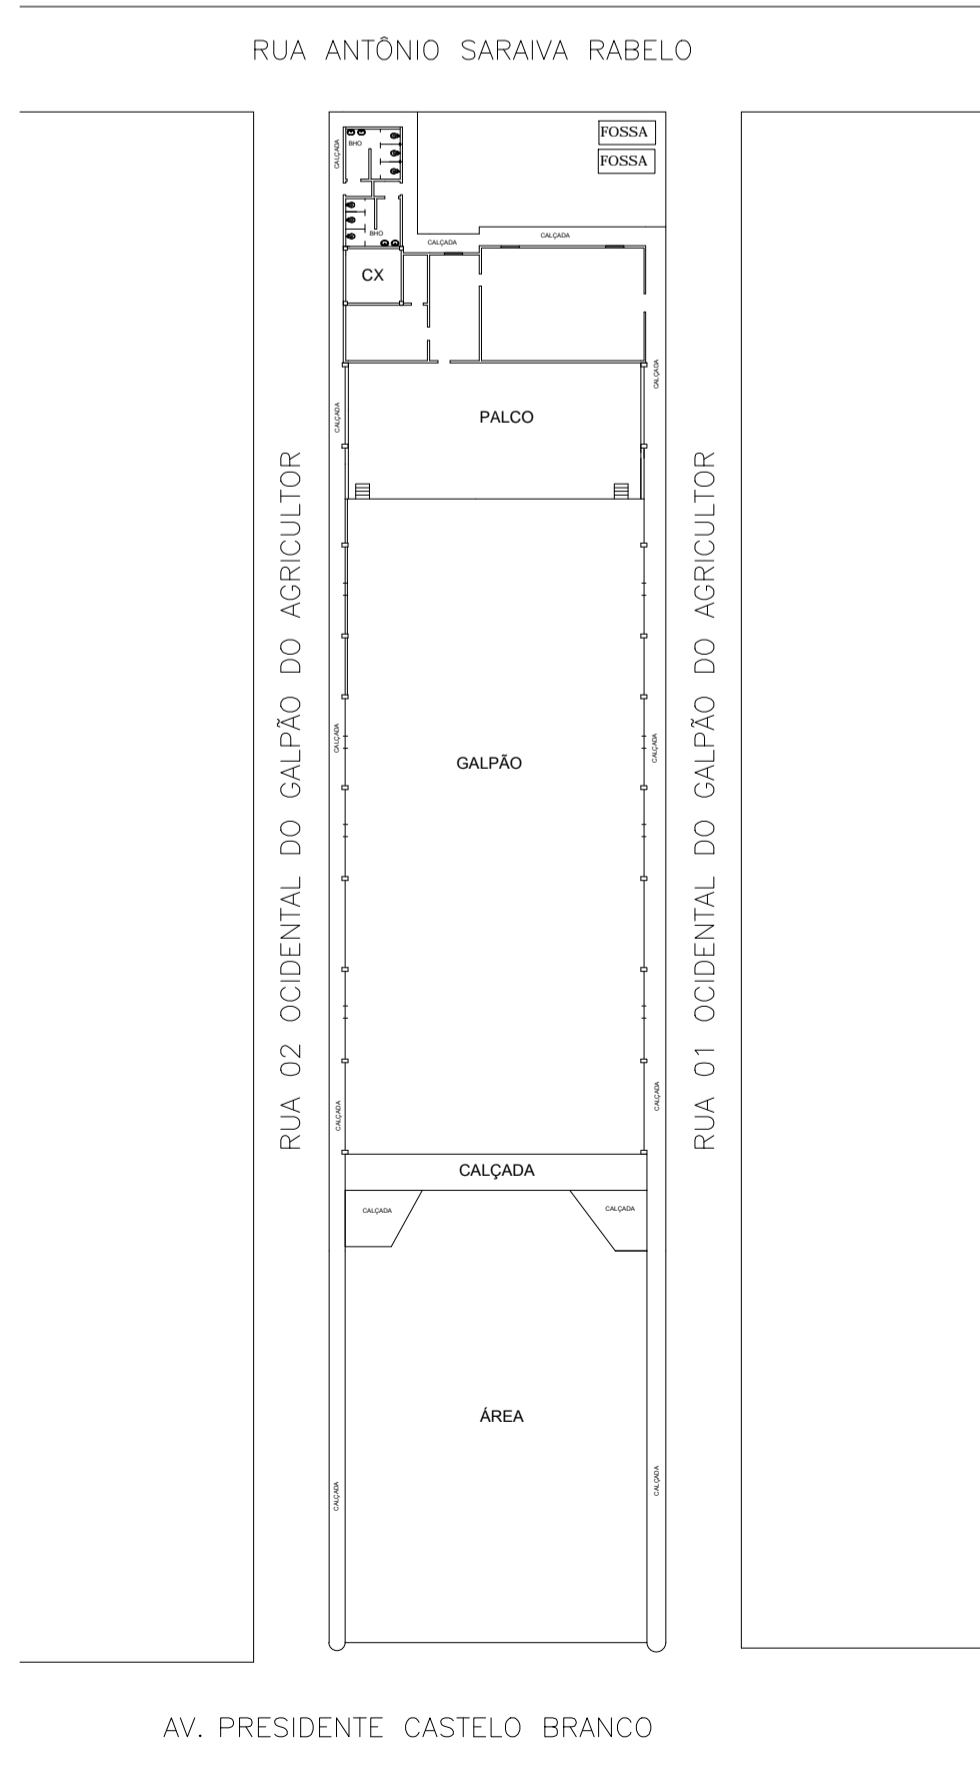

Mapa de Situação
S/Escala

COORDENADAS GEOGRÁFICAS JAZIDA AREIA		
PONTOS	LATITUDE	LONGITUDE
P01	2° 24'0.29"S	47° 33'10.48"O

Implantação Geral
S/Escala

Planta de Localização
S/Escala

PROPRIETÁRIO: *José Villegagnon Rabel - Diretor*
PREFEITURA MUNICIPAL DE MÃE DO RIO

PROJETO: *Maruzza Baptista*
ARQª MARUZA BAPTISTA - CAU:A 28510-2 PA

	PREFEITURA MUNICIPAL DE MÃE DO RIO	
	LOCAL: Av. Presidente Castelo Branco, s/nº - Centro Mãe do Rio - PA	DATA: JUNHO/18
ASSUNTO: Reforma e Ampliação do Galpão dos Agricultores no município de Mãe do Rio/PA	PRANCHETA: 01	
CONTEÚDO: PLANTA DE LOCALIZAÇÃO / SITUAÇÃO	DESENHO CAD: MIB AMORAS	
F.: 91 981 153460/911 984459487 E-MAIL: maruzab@mat.com		