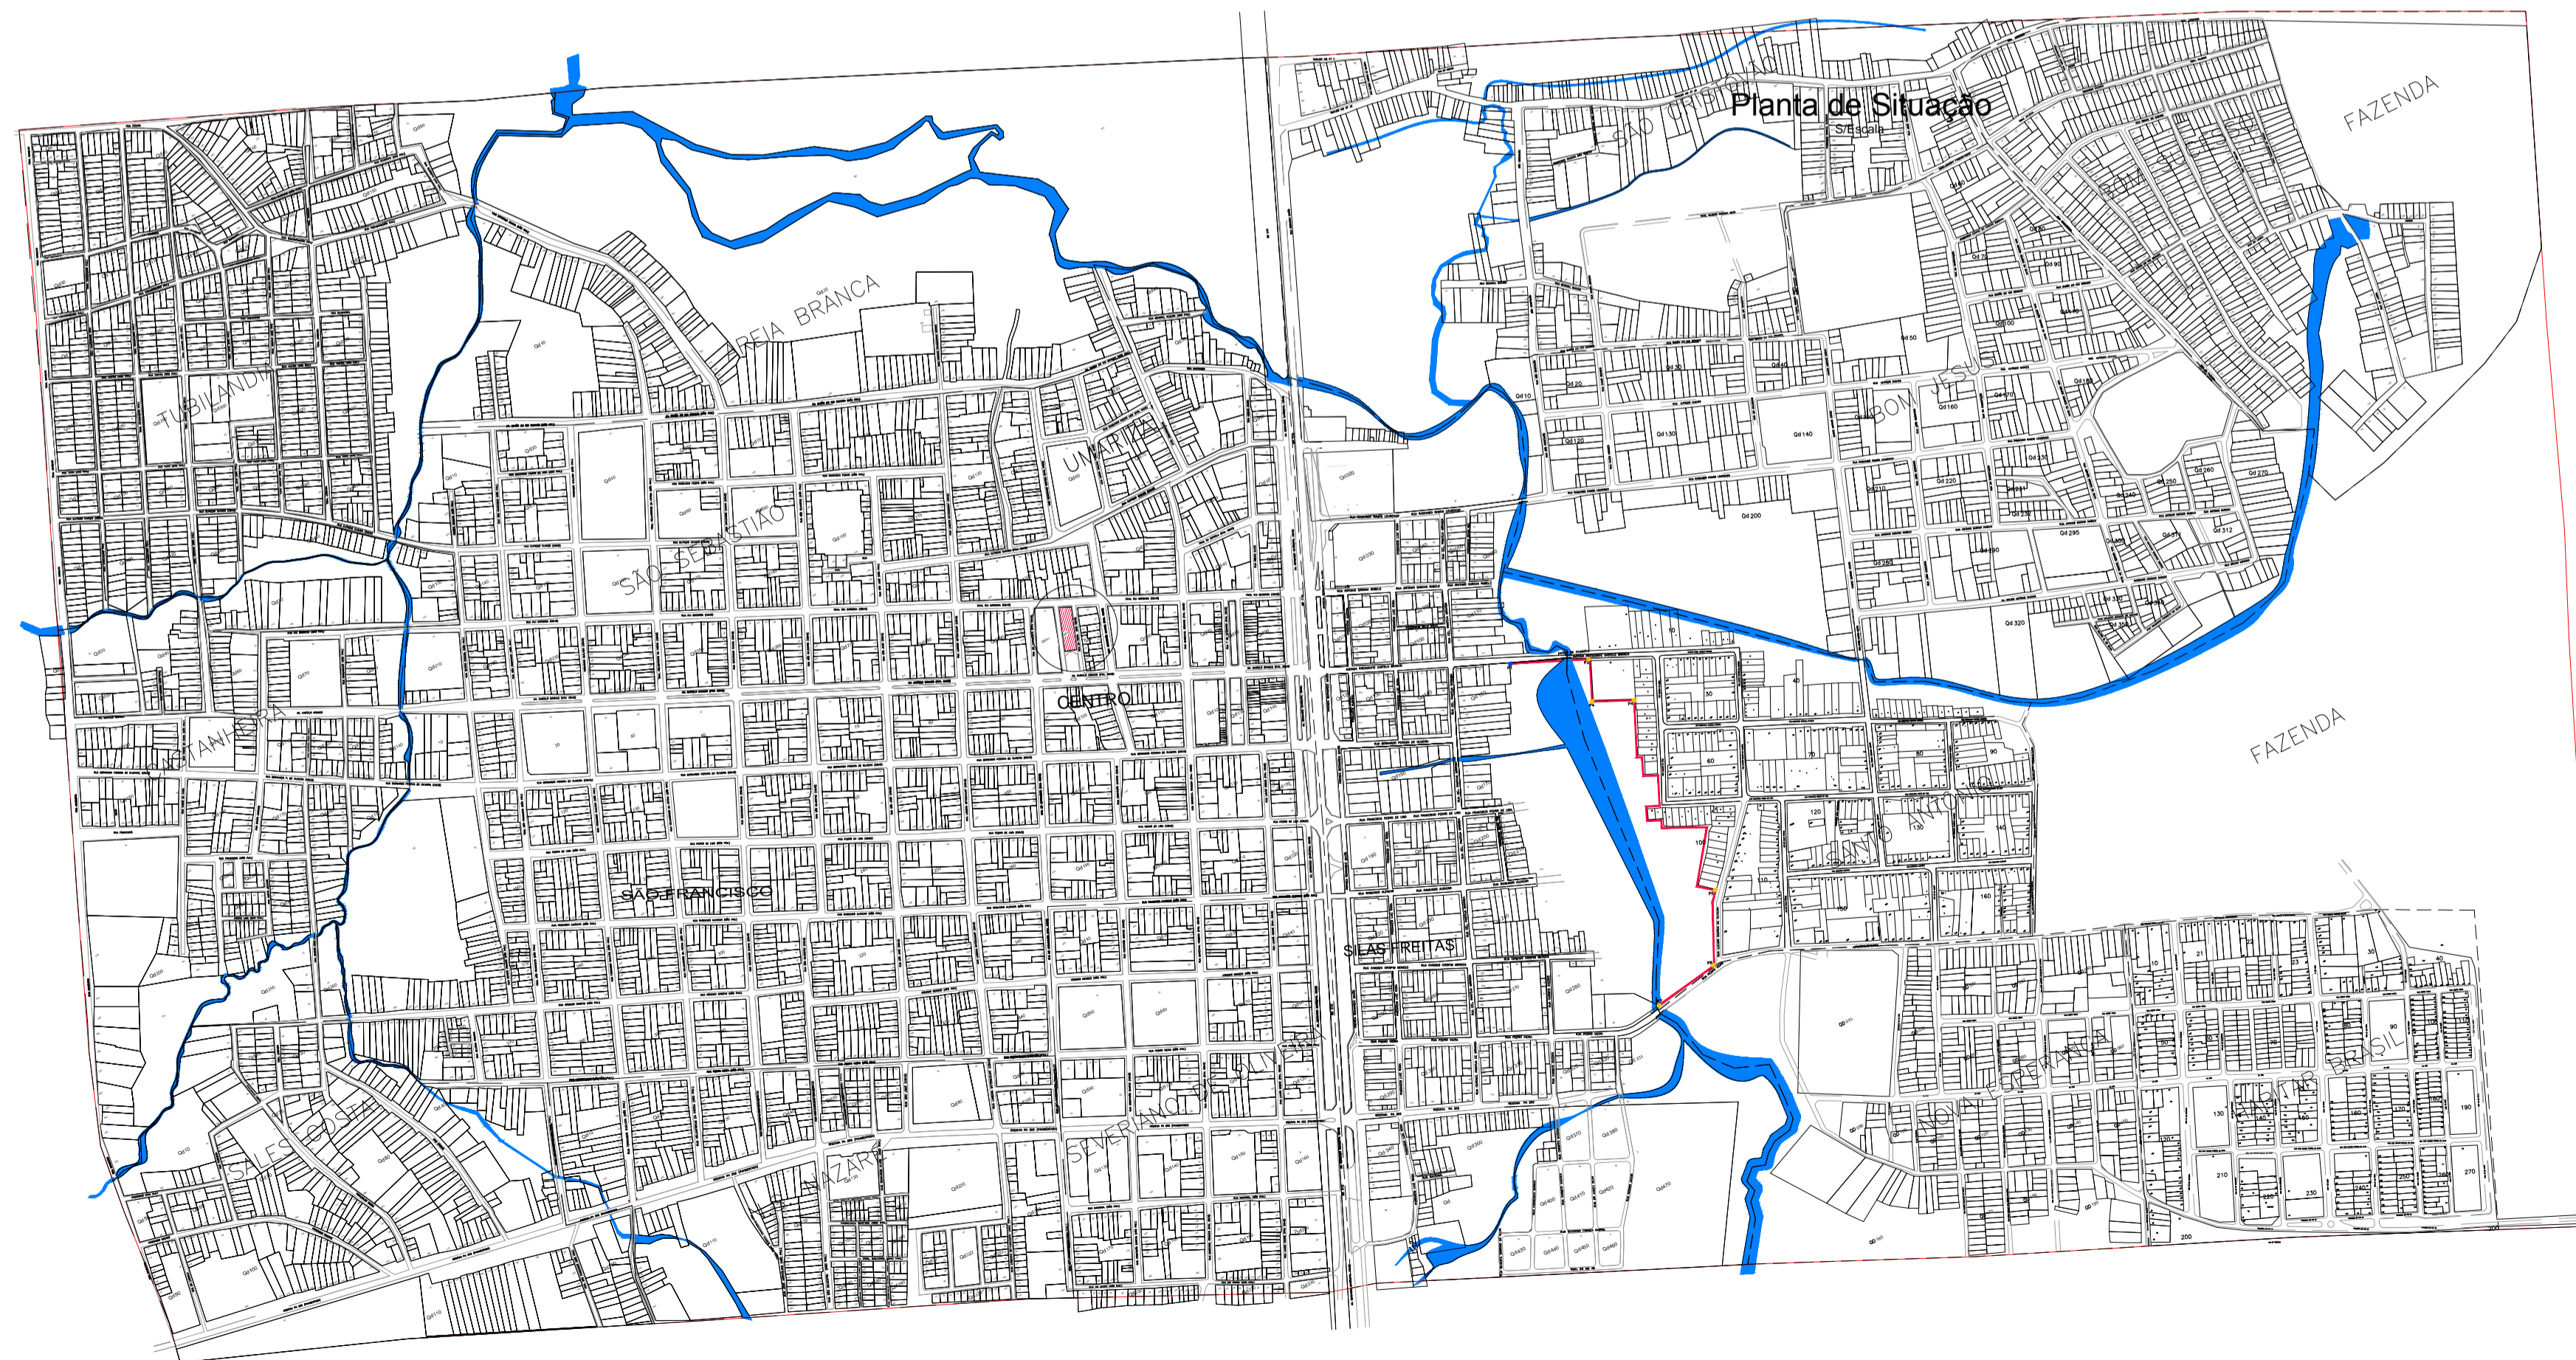

Mapa de Situação
S/Escala

COORDENADAS GEOGRÁFICAS JAZIDA AREIA		
PONTOS	LATITUDE	LONGITUDE
P01	2° 24'0.29"S	47° 33'10.48"O

Implantação Geral
S/Escala

Planta de Localização
S/Escala

PROPRIETÁRIO: *José Villegagnon Rabel - Diretor*
PREFEITURA MUNICIPAL DE MÃE DO RIO

PROJETO: *Maruzza Baptista*
ARQª MARUZA BAPTISTA - CAU:A 28510-2 PA

	PREFEITURA MUNICIPAL DE MÃE DO RIO	
	LOCAL: Av. Presidente Castelo Branco, s/nº - Centro Mãe do Rio - PA	DATA: JUNHO/18
ASSUNTO: Reforma e Ampliação do Galpão dos Agricultores no município de Mãe do Rio/PA	PRANCHETA: 01	
CONTEÚDO: PLANTA DE LOCALIZAÇÃO / SITUAÇÃO	DESENHO CAD: MIB AMORAS	
F.: 91 981 153460/911 984459487 E-MAIL: maruzab@mat.com		