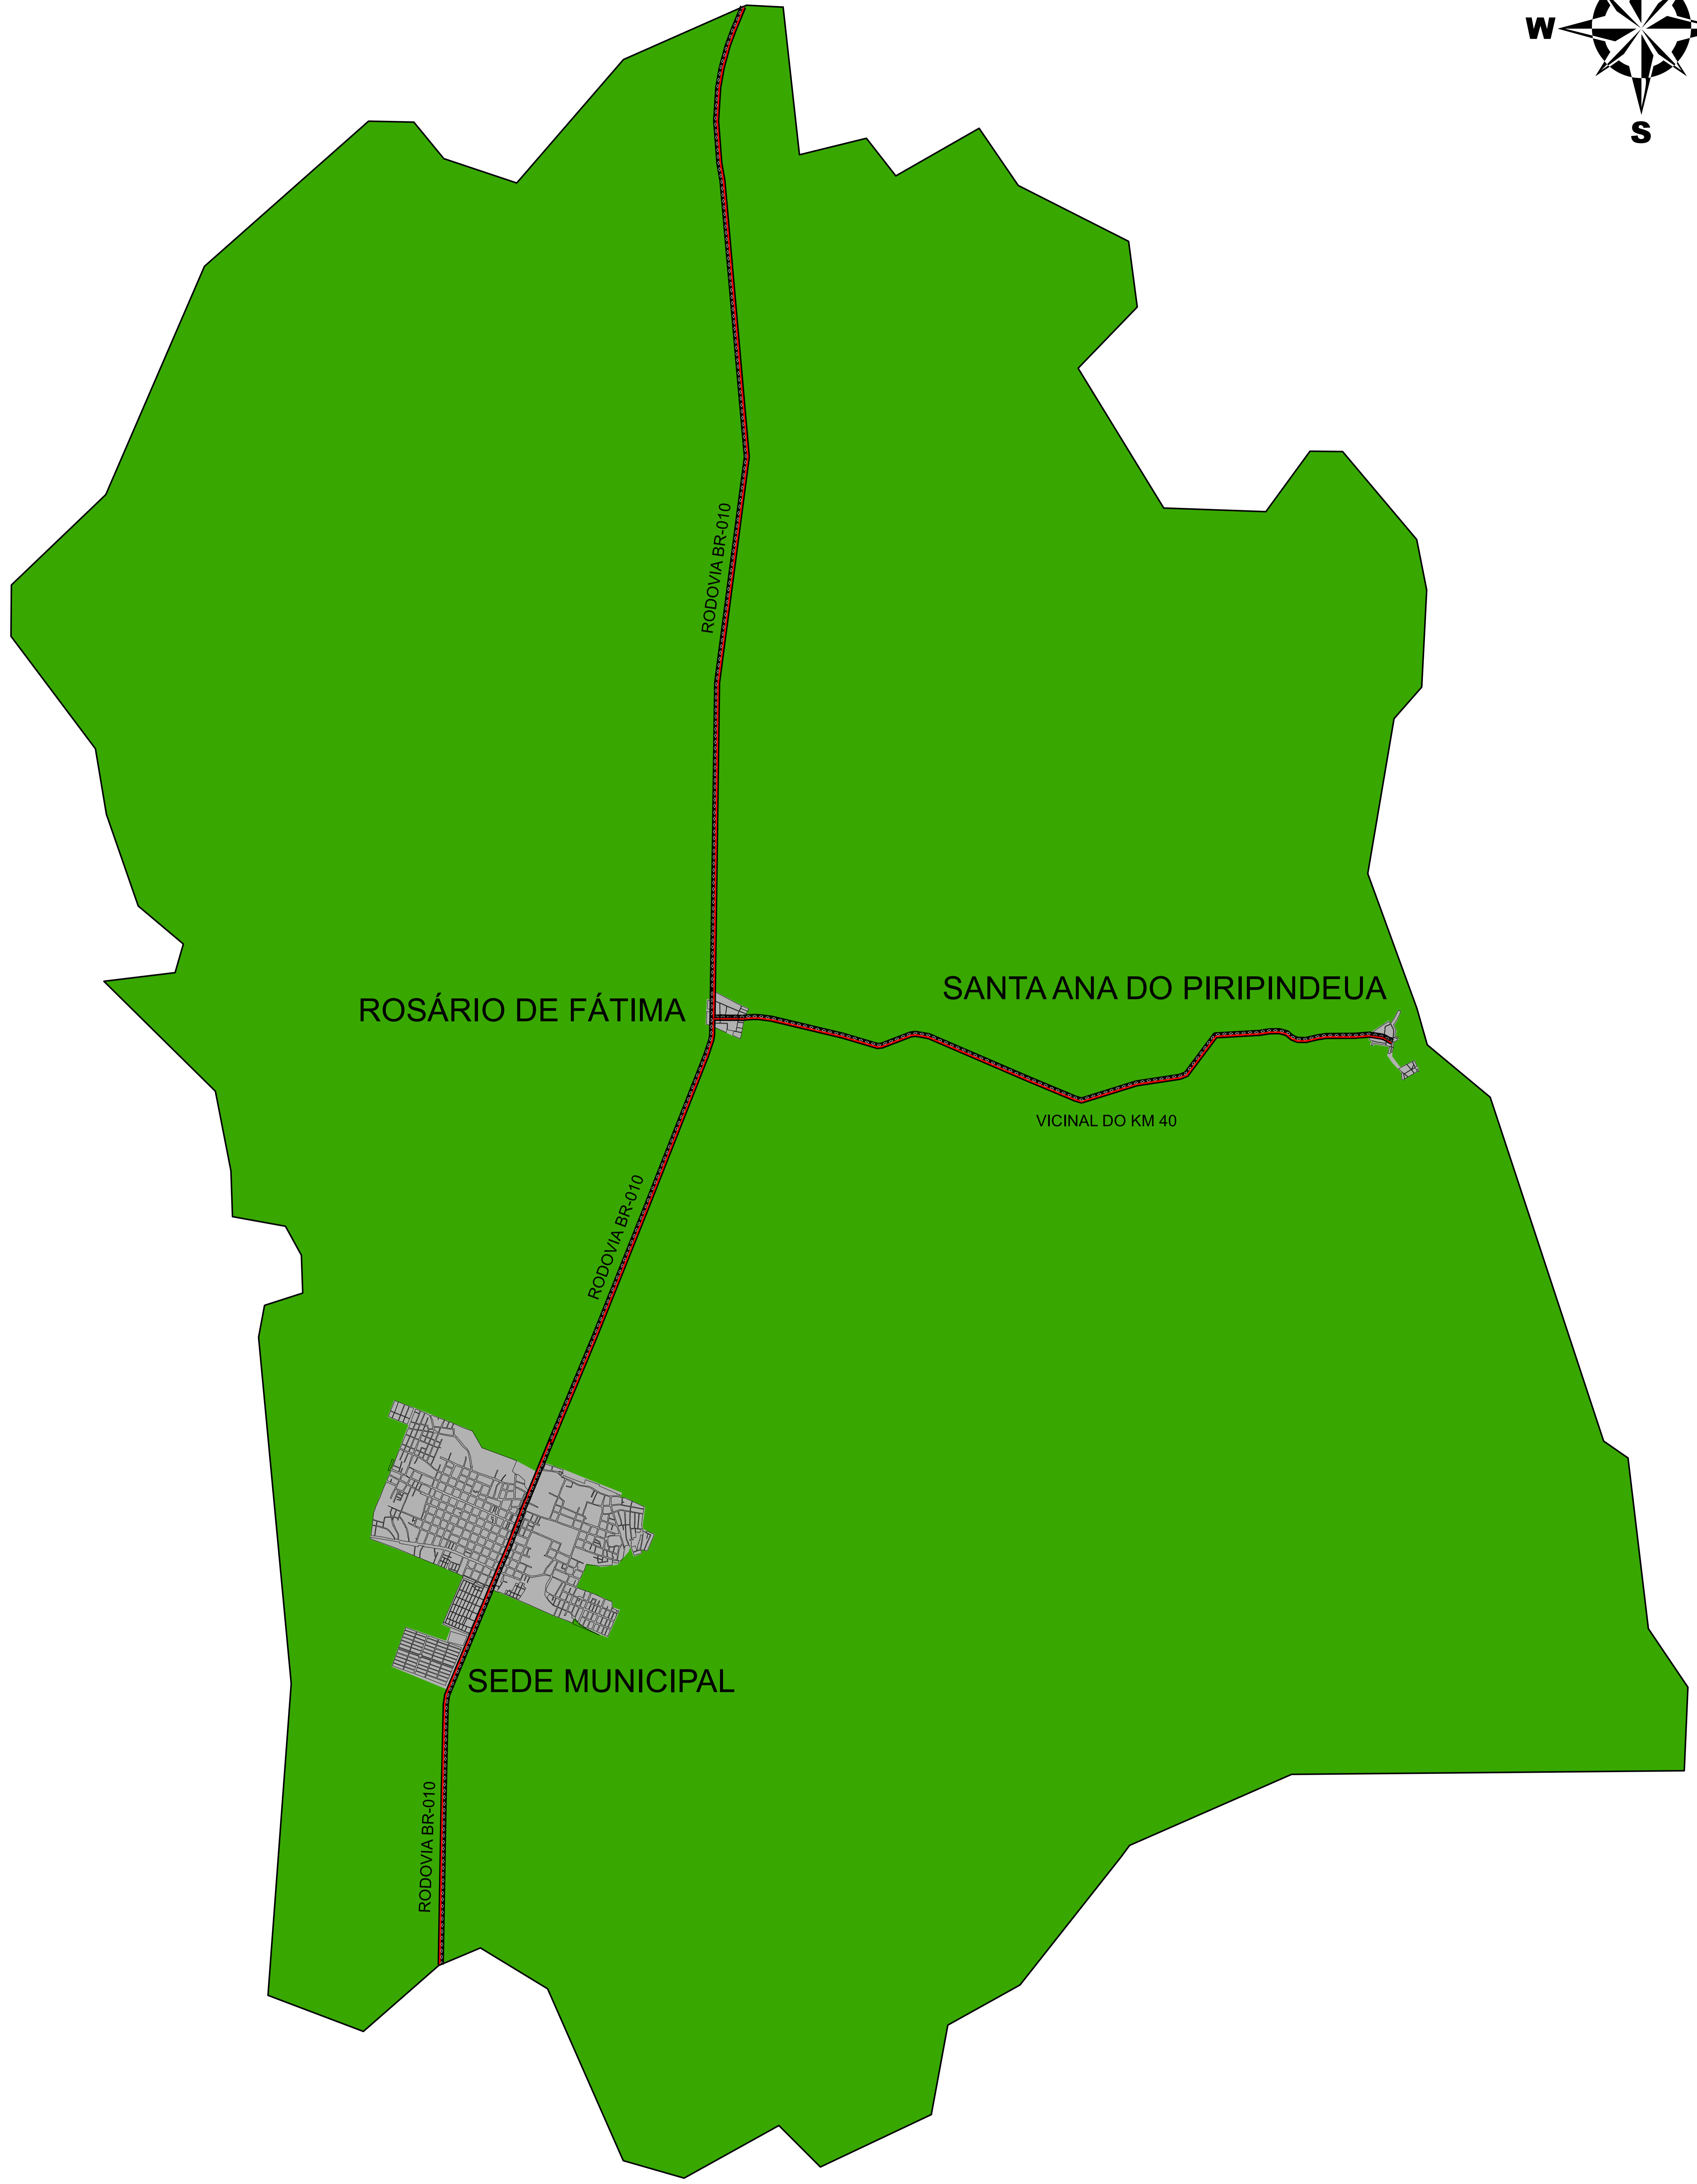

210000

215000

220000

225000

230000

9792000

9792000

9786000

9786000

9780000

9780000

9774000

9774000

9768000

9768000

210000

215000

220000

225000

230000

LEGENDA

- LIMITE MUNICIPAL DE MÃE DO RIO
- MACROZONA RURAL (MZR)
- MACROZONA URBANA (MZU)
- VIAS ESTRUTURAIS

CONVENÇÃO CARTOGRÁFICA:

- Quadras
- Rios e Igarapés
- Eixos de rua
- Lagos e lagoas

ORIENTAÇÃO:

Variação anual da declinação magnética 00°03'36"W

PREFEITURA MUNICIPAL DE MÃE DO RIO
REVISÃO DO PLANO DIRETOR MUNICIPAL
LEI MUNICIPAL 677/2017

**ANEXO I
MACROZONEAMENTO**

ESCALA:
1:200.000

BASE CARTOGRÁFICA:
PREFEITURA MUNICIPAL DE MÃE DO RIO

DATA:
AGO/2017