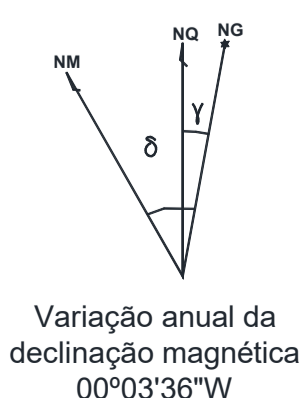

SÃO DOMINGOS
DO CAPIM

IRITUIA

AURORA

CAPITÃO POÇO

LEGENDA

- | | |
|--------------------------------|-------------------------------|
| Limite municipal de Mãe do Rio | Microbacia do Rio Piripindeua |
| Municípios Confrontantes | Microbacia Ponte Nova |
| Microbacia do Rio Mãe do Rio | Hidrografia |

CONVENÇÃO CARTOGRÁFICA:

- Quadras
- Rios e igarapés
- Eixos de rua
- Lagos e lagoas

ORIENTAÇÃO:

PREFEITURA MUNICIPAL DE MÃE DO RIO
REVISÃO DO PLANO DIRETOR MUNICIPAL
DIAGNÓSTICO

HIDROGRAFIA

ESCALA:
1:200.000