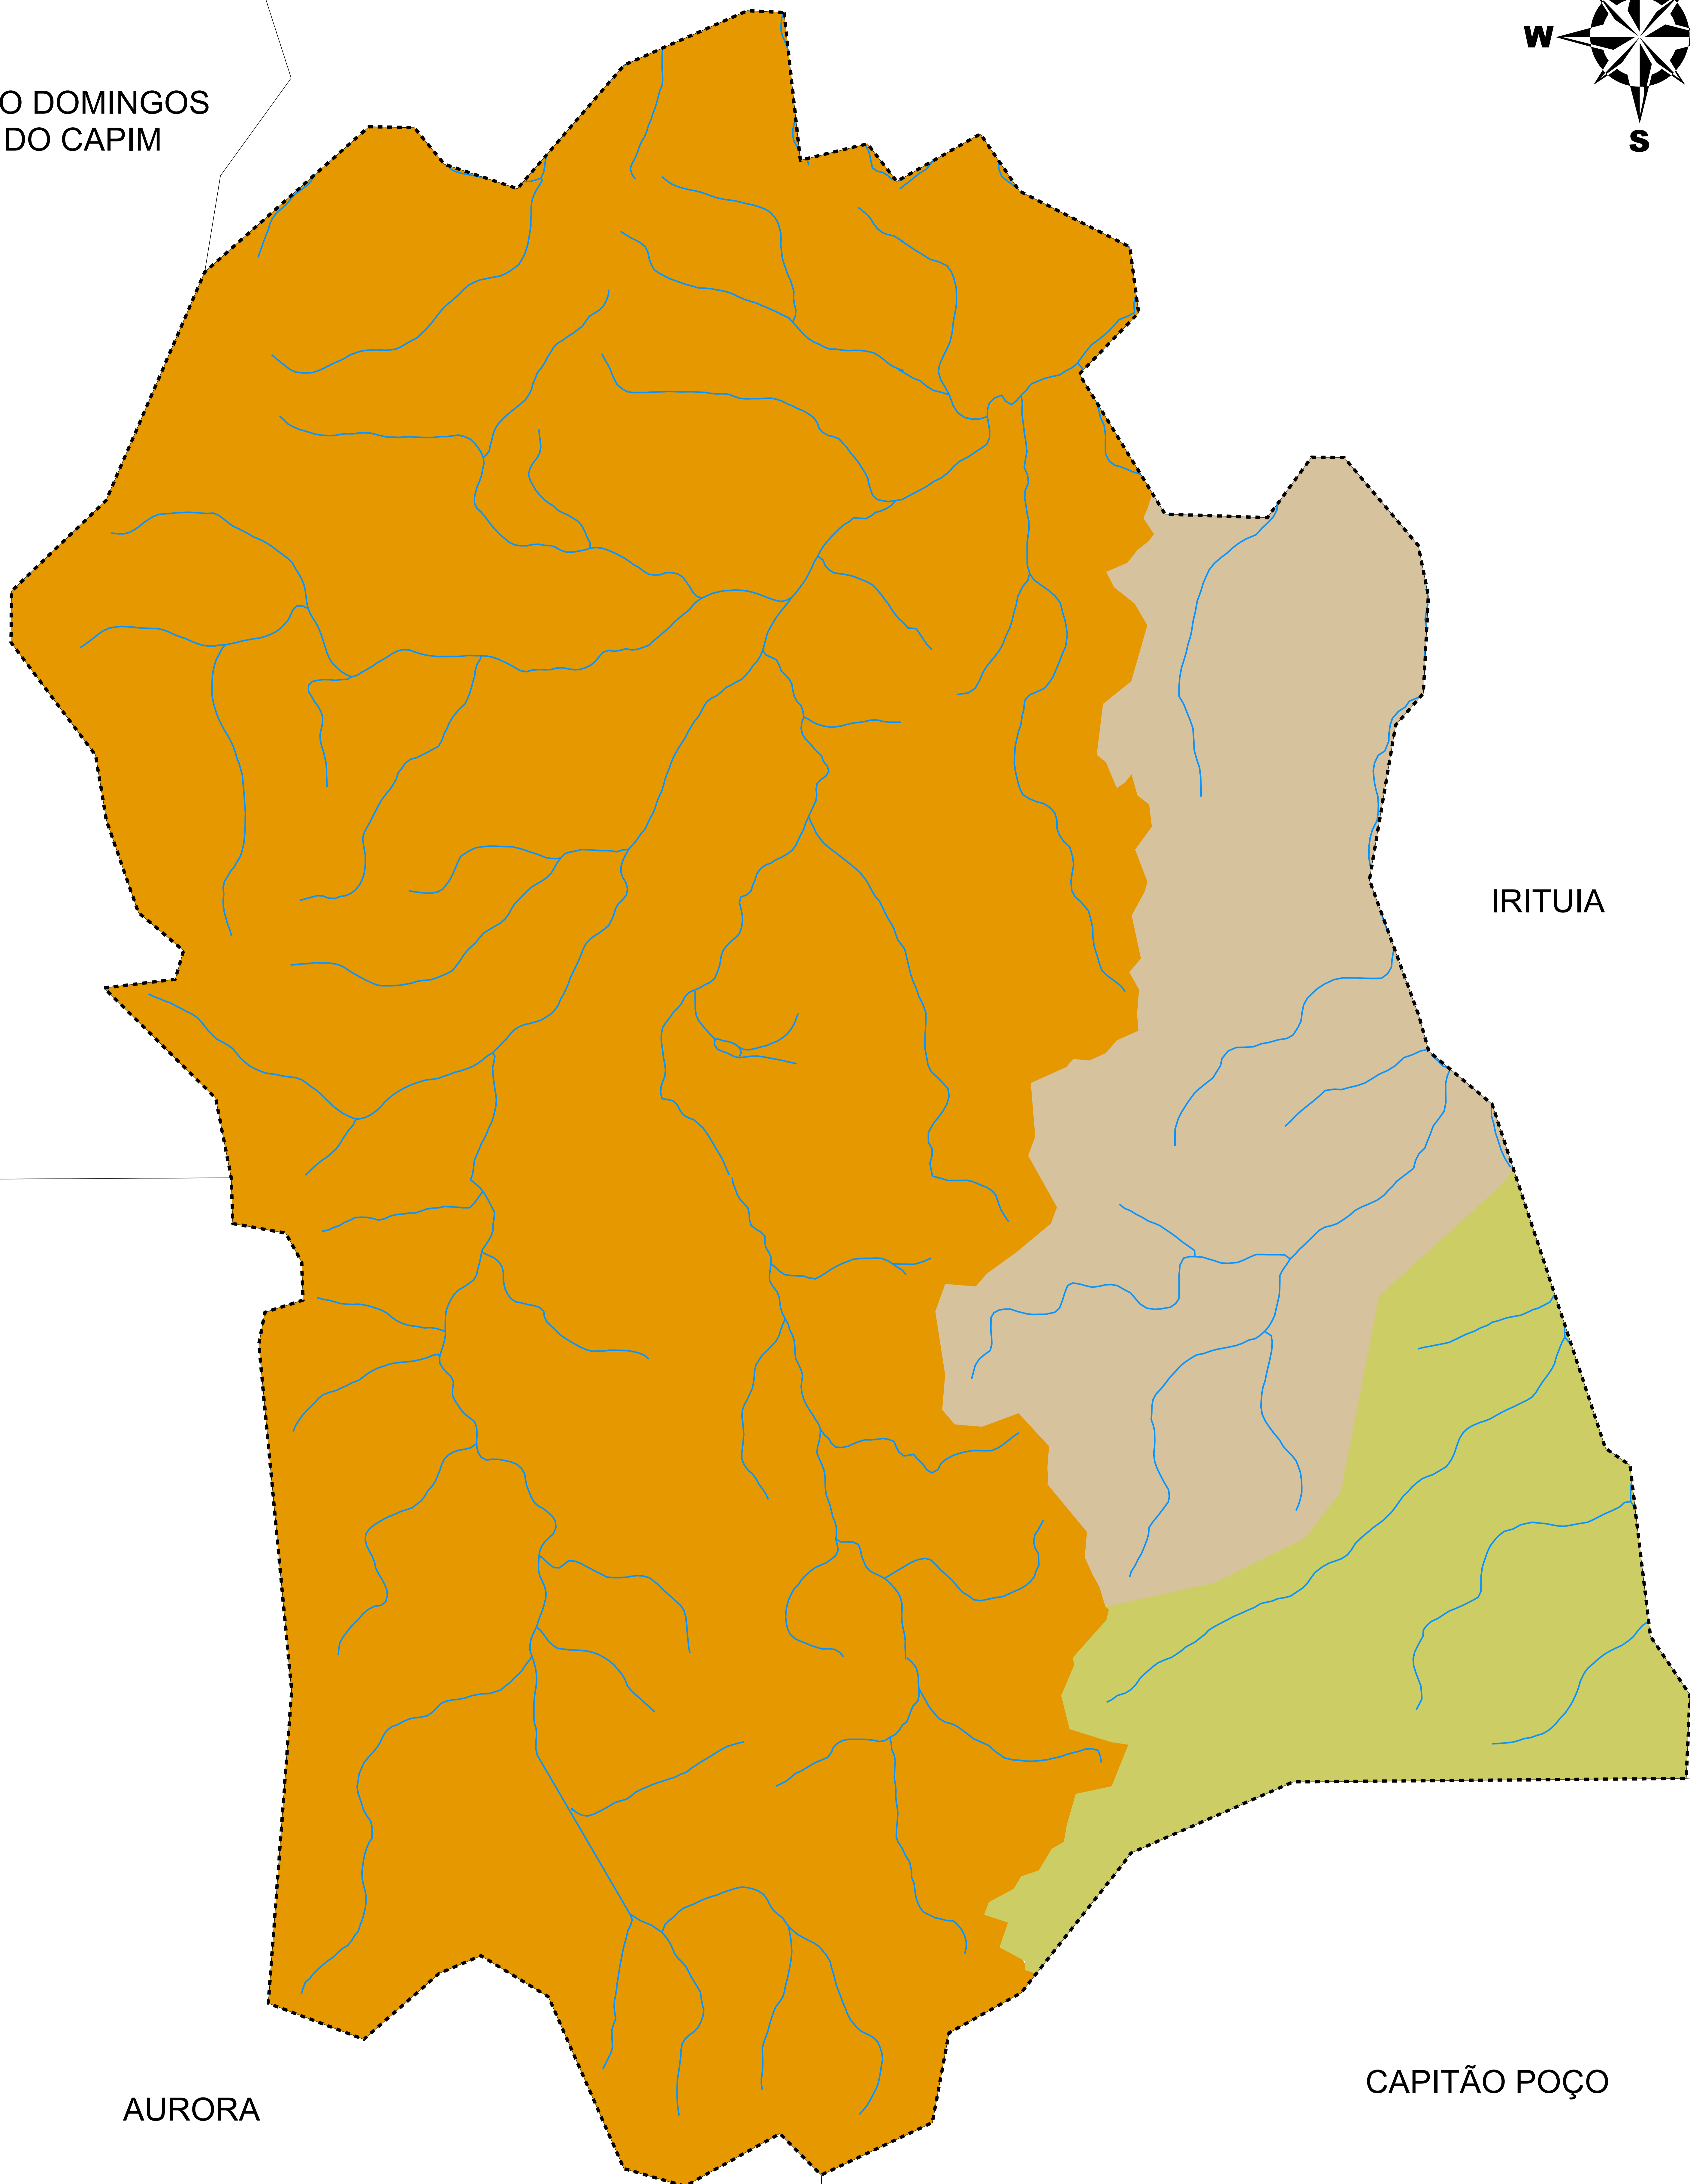

SÃO DOMINGOS
DO CAPIM

IRITUIA

AURORA

CAPITÃO POÇO

LEGENDA

- | | |
|--------------------------------|-------------------------------|
| Limite municipal de Mãe do Rio | Microbacia do Rio Piripindeua |
| Municípios Confrontantes | Microbacia Ponte Nova |
| Microbacia do Rio Mãe do Rio | Hidrografia |

CONVENÇÃO CARTOGRÁFICA:

- Quadras
- Rios e igarapés
- Eixos de rua
- Lagos e lagoas

ORIENTAÇÃO:

PREFEITURA MUNICIPAL DE MÃE DO RIO
REVISÃO DO PLANO DIRETOR MUNICIPAL
DIAGNÓSTICO

HIDROGRAFIA

ESCALA:
1:200.000

BASE CARTOGRÁFICA:
PREFEITURA MUNICIPAL DE MÃE DO RIO

DATA:
JUN/2017